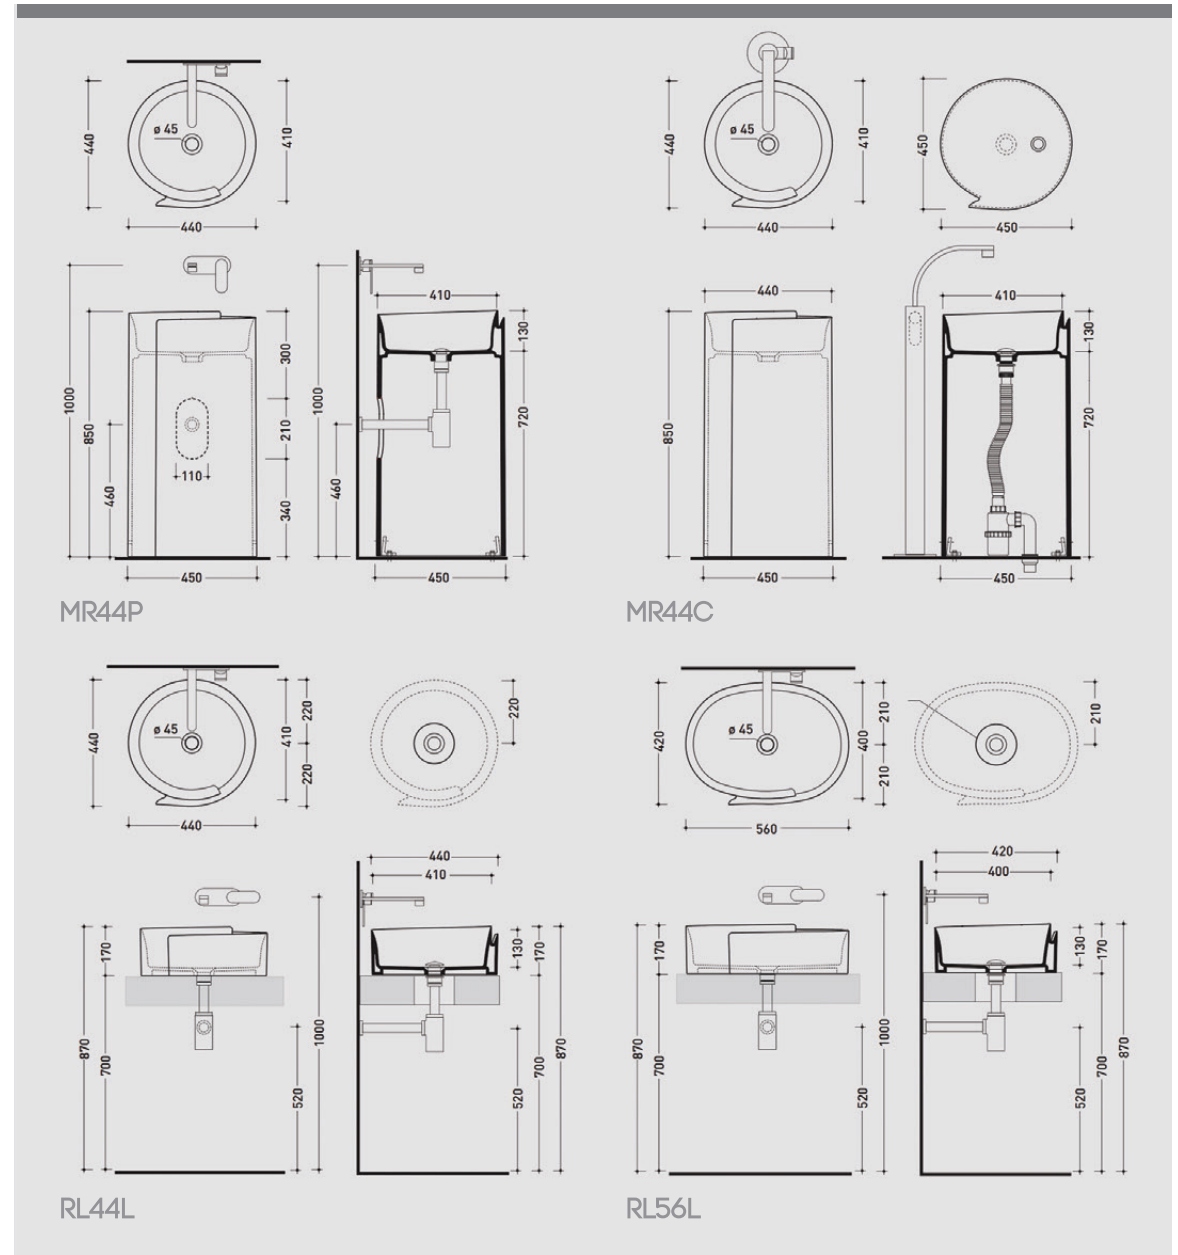

rozměry

monoroll 44 ke zdi / MR44P

monoroll 44 do prostoru / MR44C

roll 44 na desku / RL44L

roll 56 na desku / RL56L

barevnost

Umyvadla Roll jsou k dispozici v následujících barevných provedeních:

sloupová umyvadla, umyvadla na desku