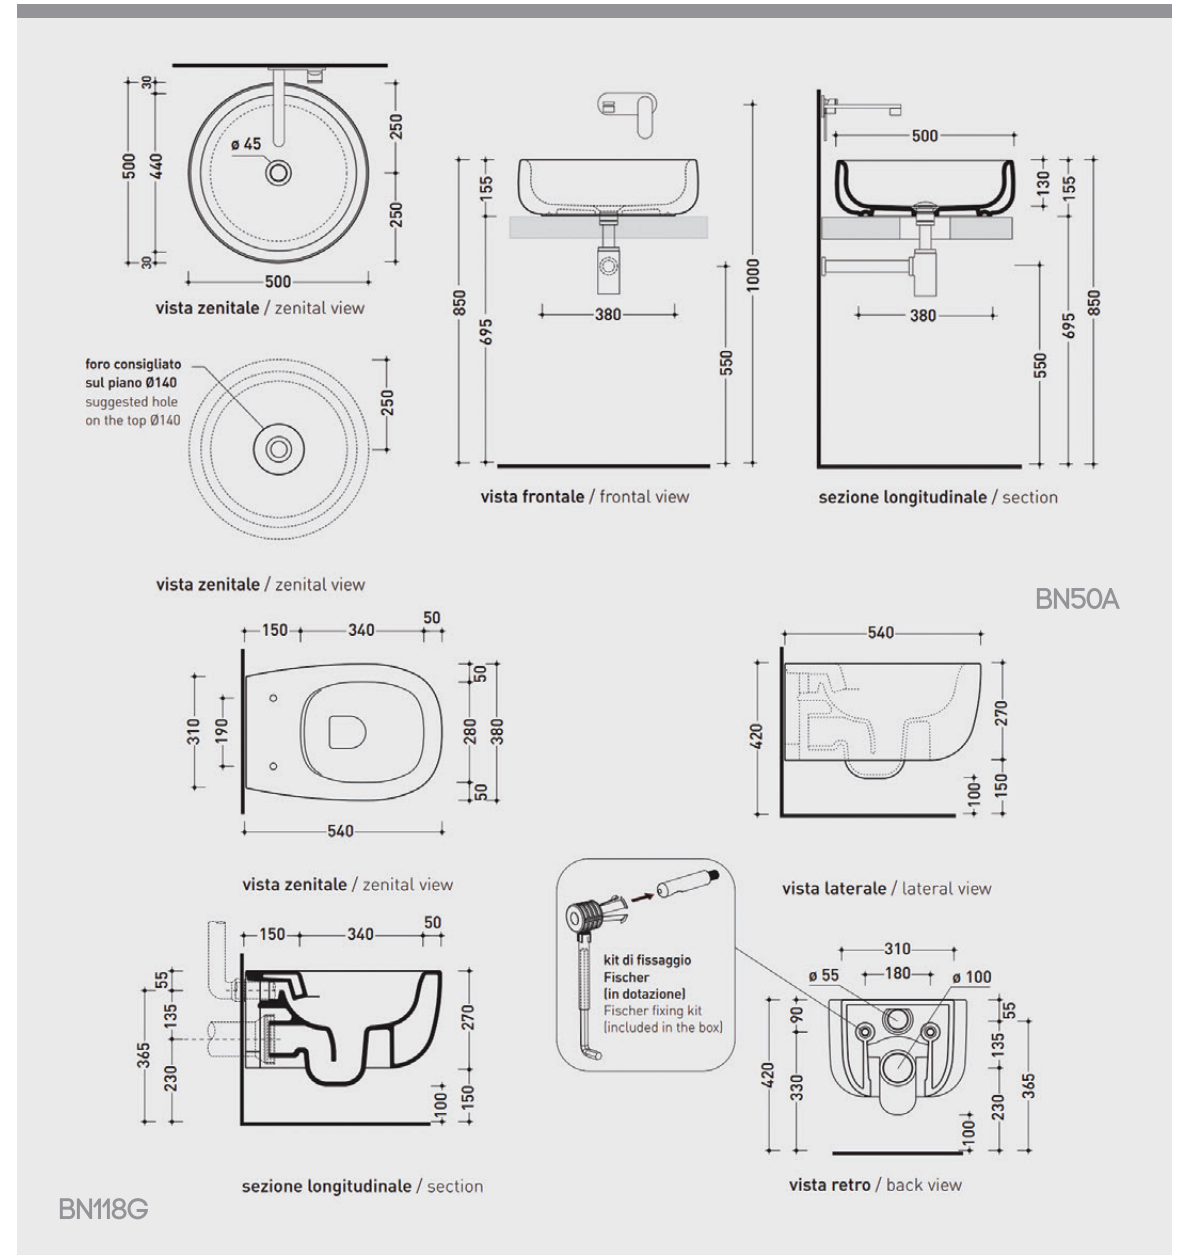

Jasper Morrison

bonola → **FLAMINIA.**
design: jasper morrison

varianty

Série Bonola obsahuje dvě velikosti kulatého umyvadla na desku, z kterých lze udělat pomocí podstavce sloupovou variantu. V nabídce naleznete i umyvadlo tvaru zaobleného obdélníku. WC a bidet se vyrábějí pouze v závěsné verzi. WC mísa lze zakoupit i ve verzi se systémem goclean.

bonola → **FLAMINIA.**
design: jasper morrison

rozměry

kulaté umyvadlo Bonola 50 / BN50A
WC mísa / BN118G

DC616
designclub sei uno sei

barevnost

Produkty z kolekce Bonola jsou k dispozici v následujících barevných provedeních: