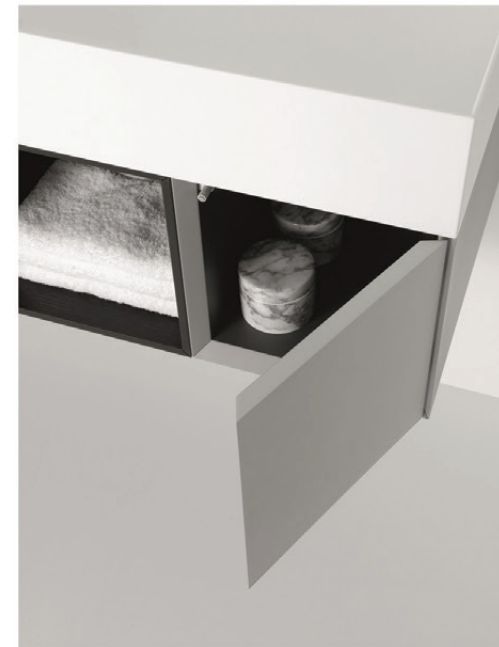

příslušenství

Součástí série Quattro.Zero je také nábytek ve velkém množství variant, zrcadla a zrcadlové skříňky.

zrcadlo s osvětlením / 6L1
umyvadlová skříňka / #5Q
nábytkový systém k indukčnímu nabíjení / Q52