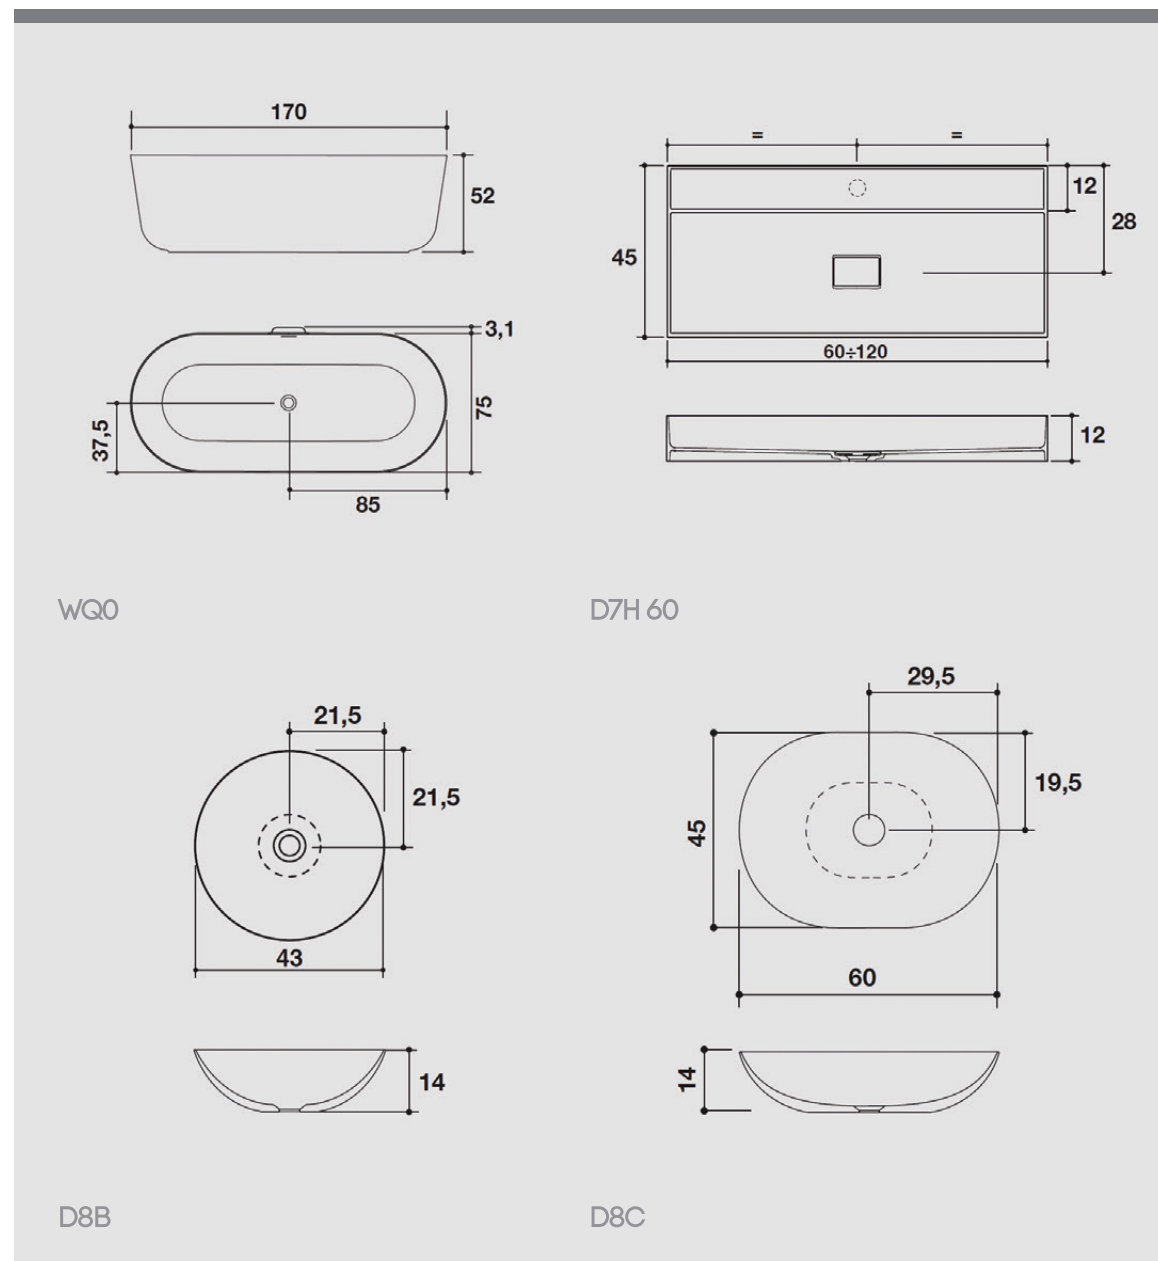

detail

Stěna umyvadla tenká 4 mm umocňuje minimalistickou čistotu.

příslušenství

Na přiznaný přeпад z vnější strany vany lze připevnit polička či kovová krytka s logem firmy. Poličku je možno upevnit i na okraj hranatého umyvadla, držák ručníku lze na umyvadlo připevnit zespodu.

rozměry

solitární vana / WQ0

hrnaté umyvadlo / D7H 60

kulaté umyvadlo na desku / D8B

oválné umyvadlo na desku / D8C

barevnost

Umyvadla a vana Quattro.Zero se vyrábí z materiálu Ceramilux, v barvě matná bílá. Přídavné poličky na vanu a umyvadlo mohou být vyrobeny také z Ceramiluxu nebo ze dřeva, z dubu či ořechu.