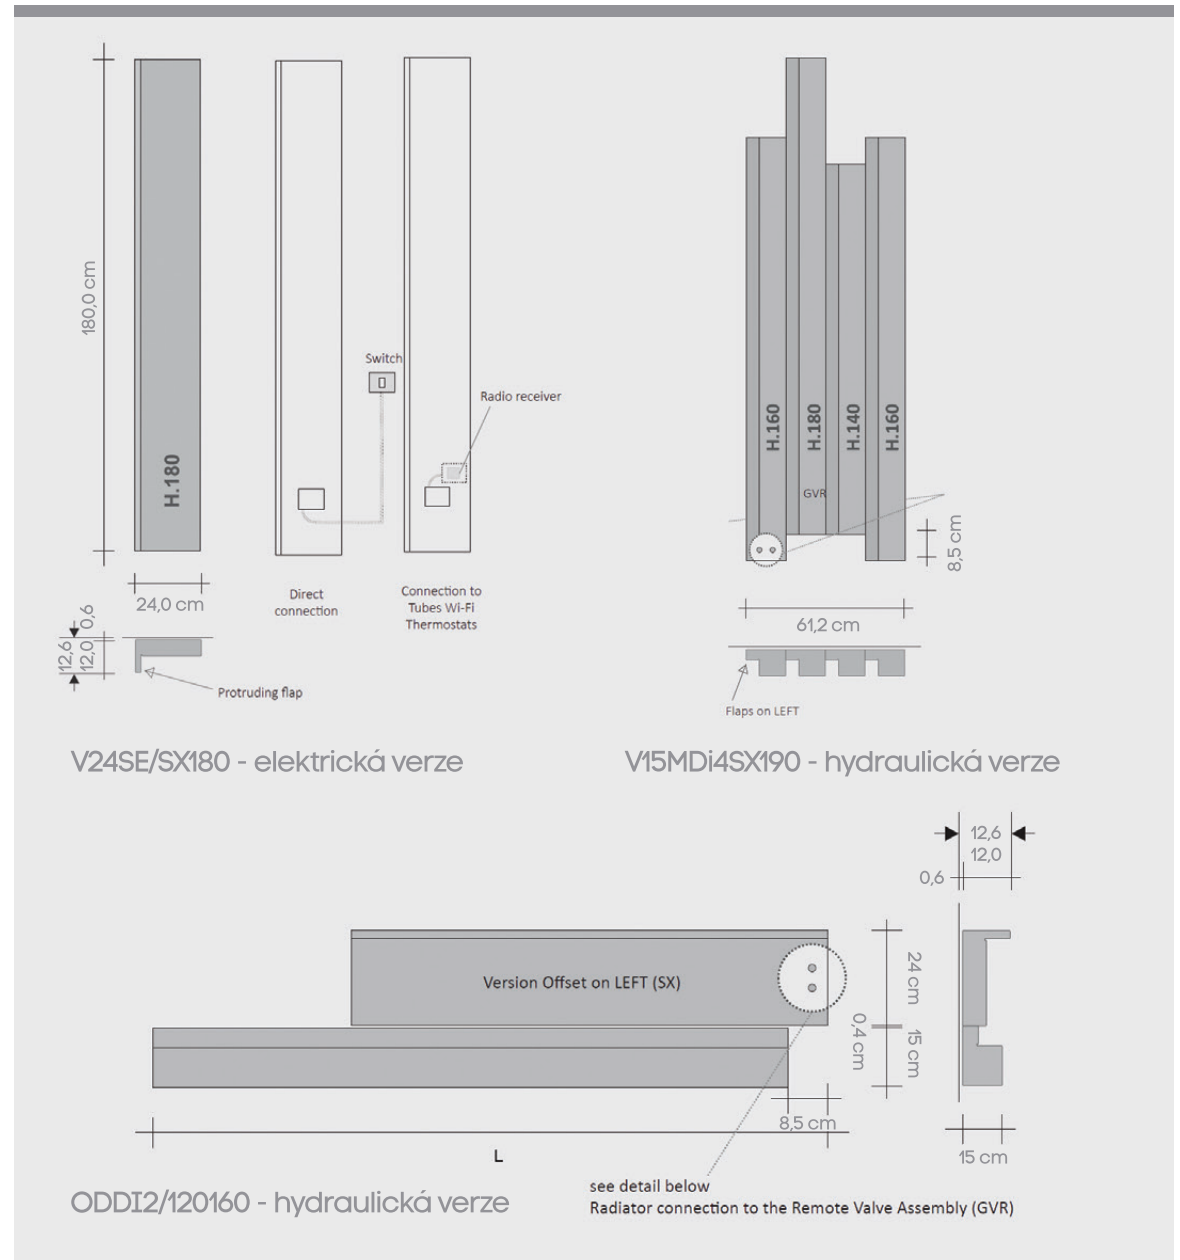

Verzi SINGLE tvoří jeden modul 24 umístěný horizontálně nebo vertikálně.

Verze DOUBLE je složena buď ze dvou stejných nebo různých modulů, které mohou být vůči sobě zarovnané nebo ne.

Verze MULTIPLE vzniká kombinací více modulů 15 různých délek, ve vertikální verzi může být modulů vedle sebe maximálně 5, ve verzi horizontální maximálně 3.

rift TUBES
design: ludovica & roberto palomba

rozměry

vertikální verze SINGLE / V24SE/SX180
 horizontální verze DOUBLE / ODDI2/120160
 vertikální verze MULTIPLE / V15MDi4SX190

barevnost

Radiátor Rift je dostupný ve všech barevných provedeních dle vzorníku TUBES (100 barev).