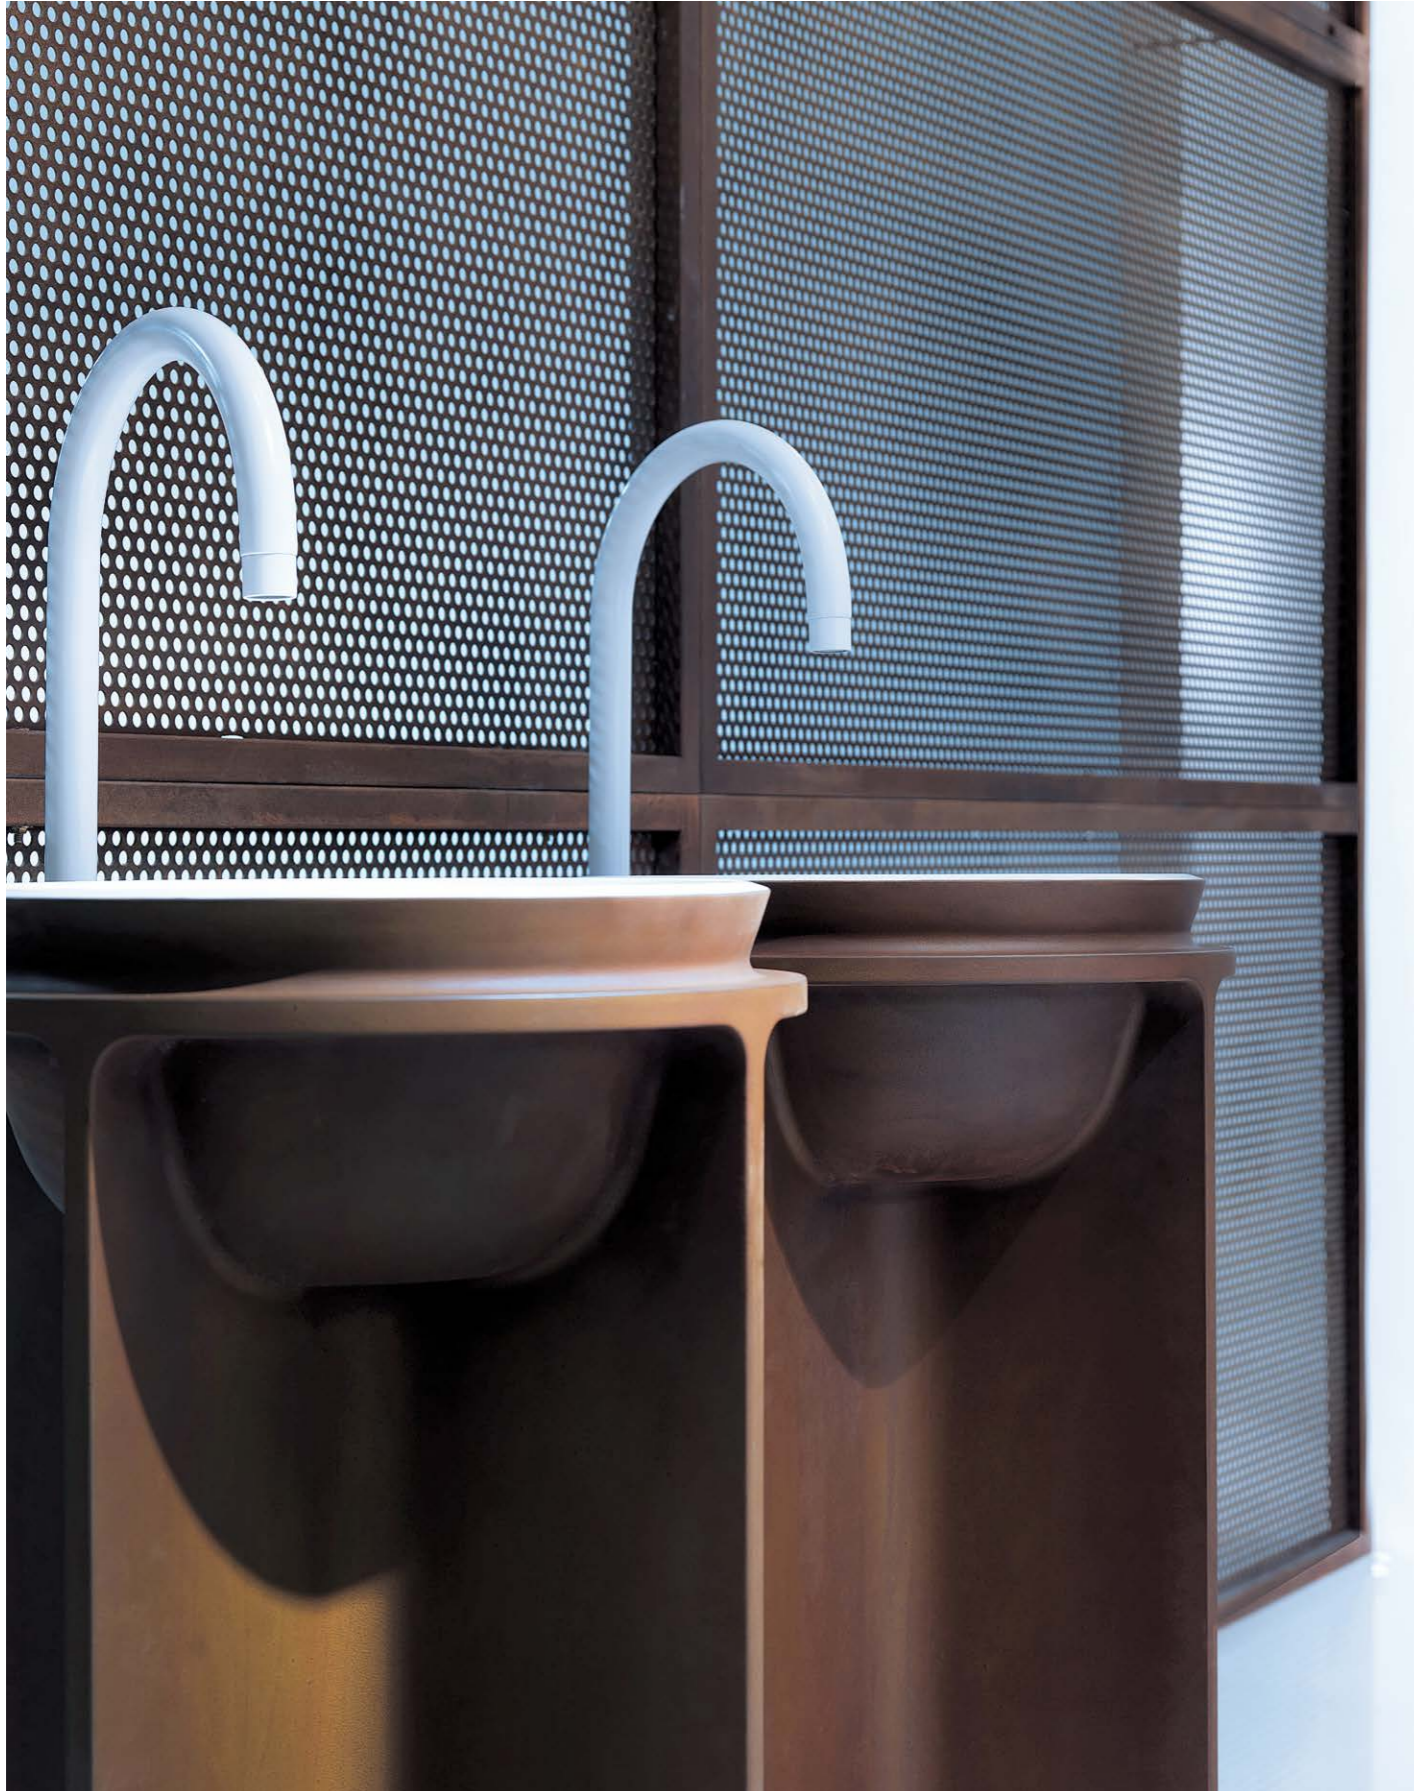

CONTROSTAMPO
DESIGN DARIO GAUDIO + VITTORIO VENEZIA

falper.

CONTROSTAMPO

DESIGN DARIO GAUDIO + VITTORIO VENEZIA

Disegnata da Dario Gaudio e Vittorio Venezia, Controstampo, vincitrice del Cristalplant Design Contest 2013, è una collezione dichiaratamente ispirata al linguaggio degli oggetti industriali e rappresenta un nuovo modo di interpretare l'ambiente bagno nel settore contract. Vasca da bagno e lavabo freestanding, il tutto realizzato in Cristalplant Biobased® e disponibile anche con finiture in corten metallico spruzzato sulle superfici esterne per accentuare i segni di un'estetica che non nasconde nulla. / Designed by Dario Gaudio and Vittorio Venezia, winner of the Cristalplant Design Contest 2013, CONTROSTAMPO draws inspiration from industrial objects and represents a new way to interpret the bathroom in the contract sector. Freestanding bathtub and sink, all made in Cristalplant Biobased® also available with liquid corten finishing on the outer surfaces to accentuate the signs of an aesthetic that hides nothing.

CONTROSTAMPO
 LAVABO FREESTANDING IN CRISTALPLANT BIOBASED
 FREESTANDING WASHBASIN IN BIOBASED CRISTALPLANT
 Design Dario Gaudio + Vittorio Venezia

Art. WA7
 cm 46 x 46 x h 84

Listino prezzi
 Price list
 page **562**

Colori disponibili
 Available colors
 page **329**

Lavabi freestanding della serie CONTROSTAMPO nella versione finitura in corten metallico. Questa particolare lavorazione delle superfici in Cristalplant Biobased accentua il carattere industriale della collezione ed è realizzata con un sofisticato processo di verniciatura a più strati. Freestanding basins of the CONTROSTAMPO collection with liquid corten finishing. This special surface processing on Cristalplant Biobased accentuates the industrial character of the collection and is made by a sophisticated multi-layer painting process.